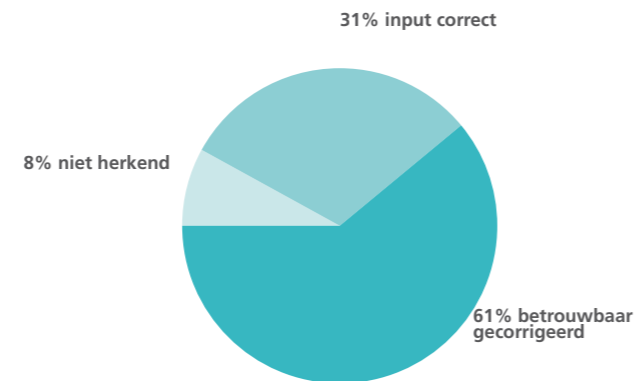

Daarom is het belangrijk om de kwaliteit van uw klantenbestand goed te onderhouden. Investeren in Data Quality betalen zichzelf meestal snel terug.

Hoe gaat het met uw klantendatabase? Haalt u er het maximum uit om uw bedrijfsdoelstellingen te bereiken?

Het antwoord op al deze vragen vindt u bij WDM Belgium. Dankzij de File-Check, krijgt u een volledige diagnose van uw klantenbestand.

We werken met vier criteria om de kwaliteit van een adres te beoordelen:

- > **Adressignaleetiek**
  Hoe correct en volledig zijn de adreselementen? Zijn de straatnamen correct gespeld?
- > **Personalisatie**
  Hoe is het gesteld met de kwaliteit van de namen en voornamen in uw bestand? En hoe is de kwaliteit van de geslachtscodes?
- > **Opsporen van verhuizers**
  De persoon die u wilt bereiken, wonen die ook effectief op het aangeduide adres? Of zijn ze verhuisd?
- > **Opsporen van dubbels**
  Hoeveel mensen zitten dubbel in uw bestand? Hoeveel mensen maken deel uit van hetzelfde gezin?

De adrestechnologie, de referentiebestanden en de knowhow van WDM Belgium garanderen u een doorgedreven en betrouwbare diagnose van uw klantenbestand.

Uw persoonlijk File-Check rapport

Na een File-Check krijgt u van WDM Belgium een **persoonlijke File-Check rapport**. Met een File-Check rapport krijgt u onmiddellijk inzicht in de kwaliteit van uw klantenbestand op basis van duidelijke statistieken en grafieken.

Adreskwaliteit:

Voorbeelden illustreren fouten of onvolkomenheden in uw klantenbestand

Dubbels op gezinsniveau met opsporing van een verhuis en correctie van de naam

	Voor-naam	Naam	Adres	Post-code	Gemeente	Fam. Group	Ind. Group
Input	Marina	Degant	Champ des Alouettes 9	1970	Wezembeek-oppeem		
	Roxanne	Degand	Rue Haute 150	1000	Bruxelles		
	Roxanne	Lemmens	Rue Haute 150/10	1000	Bruxelles		
Output	Marina	Degand	Rue Haute 150	1000	Bruxelles	4339	4353
	Roxanne	Degand	Rue Haute 150	1000	Bruxelles	4339	4354
	Roxanne	Lemmens	Rue Haute 150/10	1000	Bruxelles	4339	4354

Ten slotte rekenen we samen met u uit hoeveel u zou kunnen besparen op een mailing naar uw hele adressenbestand na een volledige "data cleaning" van uw database.

File-Check nu ook online

Snel, eenvoudig en gratis

Wilt u nu meteen een gratis diagnose van uw klantenbestand?

Ga naar de Data Quality portaal site van WDM Belgium via <https://dataquality.wdmbelgium.be>
Hoe te werk gaan?

- > Vul het registratieformulier in.
- > Via e-mail krijgt u een persoonlijke login en een wachtwoord.
- > Met uw login, kunt u uw bestand uploaden (min. 2.500 adressen).
- > Binnen de 24u krijgt u per e-mail een volledig rapport over de kwaliteit van uw database.

Een diagnose om de juiste beslissingen te nemen

Op basis van deze diagnose beslist u zelf hoeveel u investeert in Data Quality. WDM Belgium stelt u concrete "Data cleaning" oplossingen voor in functie van uw behoeften om de kwaliteit van uw bestand te verhogen.

- > Standaardisering en herstructurering van uw adressen met **Address-Check**
- > Validering en correctie van namen en voornamen met **Name-Check**
- > Identificatie van verhuizers en update van de adressen met **Movers-Check (Muta-Plus)**.
- > Opsporen van dubbels (op individuniveau maar ook op gezinsniveau) met **Dupli-Check**