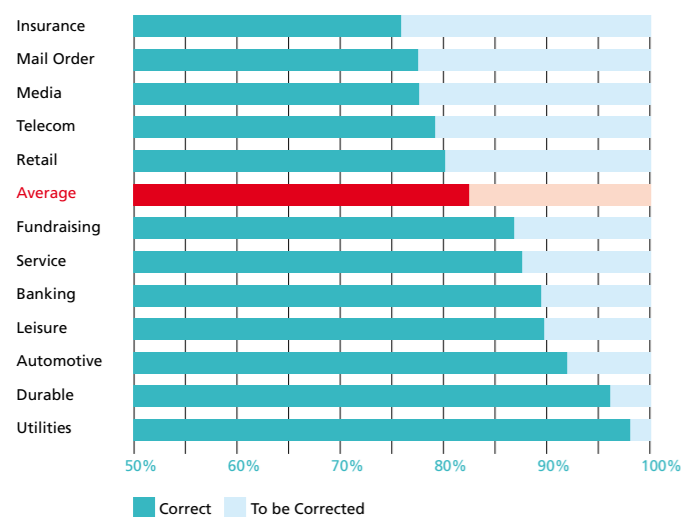

Des données de qualité: un avantage concurrentiel certain

Quel fabricant oserait supprimer le contrôle de qualité de sa chaîne de production ? Sans contrôle de qualité, le nombre de produits défectueux devant être refaits, réparés ou même détruits augmenterait de manière significative. Or, le niveau de qualité d'un service ou d'un produit, est la meilleure garantie pour avoir des clients satisfaits, s'assurer d'une bonne image et ainsi générer du business récurrent.

Effectivement, l'importance de la qualité des données n'est plus un secret pour personne. Le coût de la non-qualité des données est évalué par les experts mondiaux entre 10% et 25% du revenu total d'une société.

Énorme ? En effet, l'impact est énorme car la qualité des données influence l'ensemble des processus d'une société: la prise de décision, l'efficacité, les retours financiers, l'image de la société, la motivation des travailleurs, ...

Grâce à ses données uniques et au know-how acquis depuis plus de 25 ans, WDM Belgium met à votre disposition des solutions pour mesurer et optimiser la qualité de vos données.

WDM Belgium travaille depuis des années pour des entreprises de premier plan issues de différents secteurs. Les chiffres que vous trouverez ci-dessous, sont les résultats des traitements en Data Quality effectués pour nos clients sur près de 80 millions de records.

Qualité des adresses en Belgique par secteur